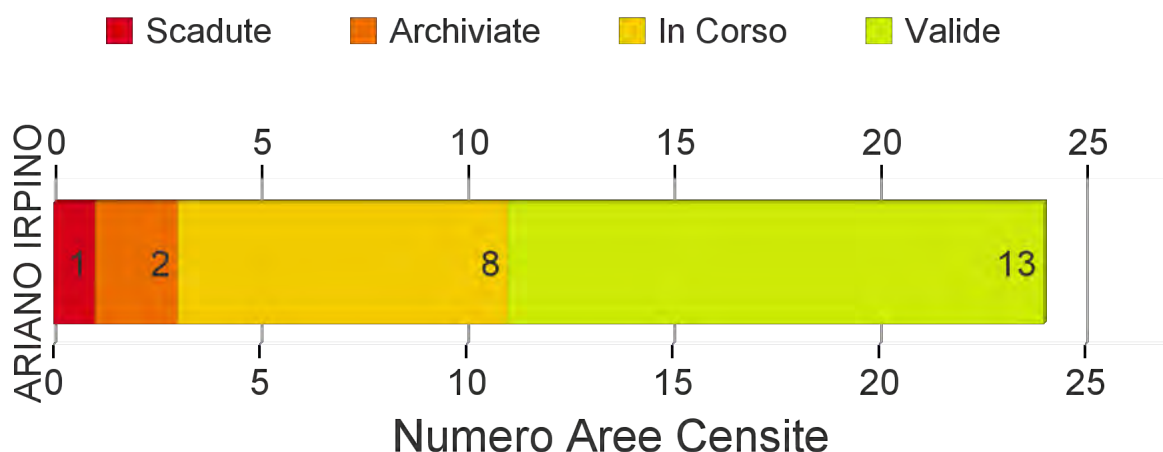

### Status Autorizzazioni Aree Di Scarico

Totale Imprese  
ISTAT 2011 :

1665

Totale Aree Di  
Scarico Censite :

24

% Aree Censite

1,44%

Totale Imprese  
Autorizzate