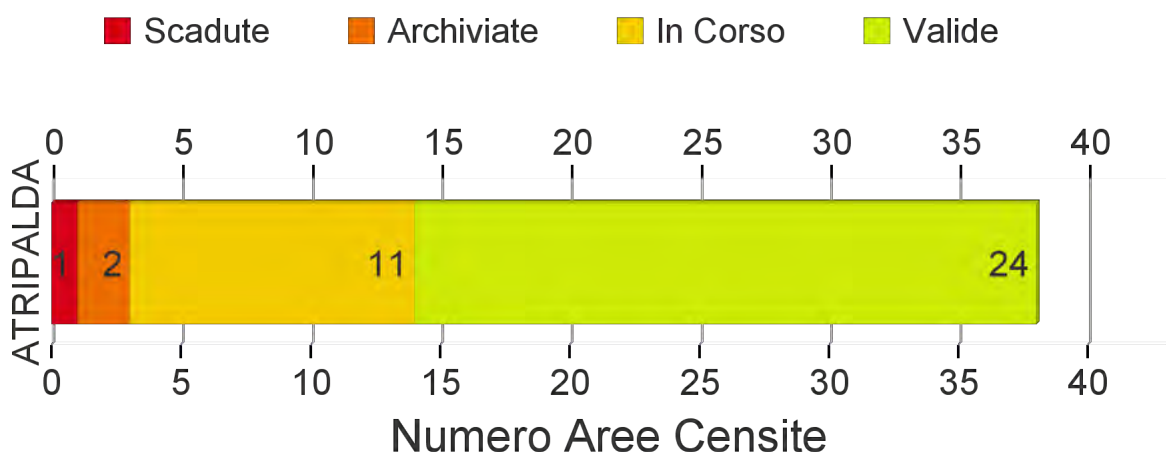

### Status Autorizzazioni Aree Di Scarico

Totale Imprese  
ISTAT 2011 :

833

Totale Aree Di  
Scarico Censite :

38

% Aree Censite

4,56%

Totale Imprese  
Autorizzate