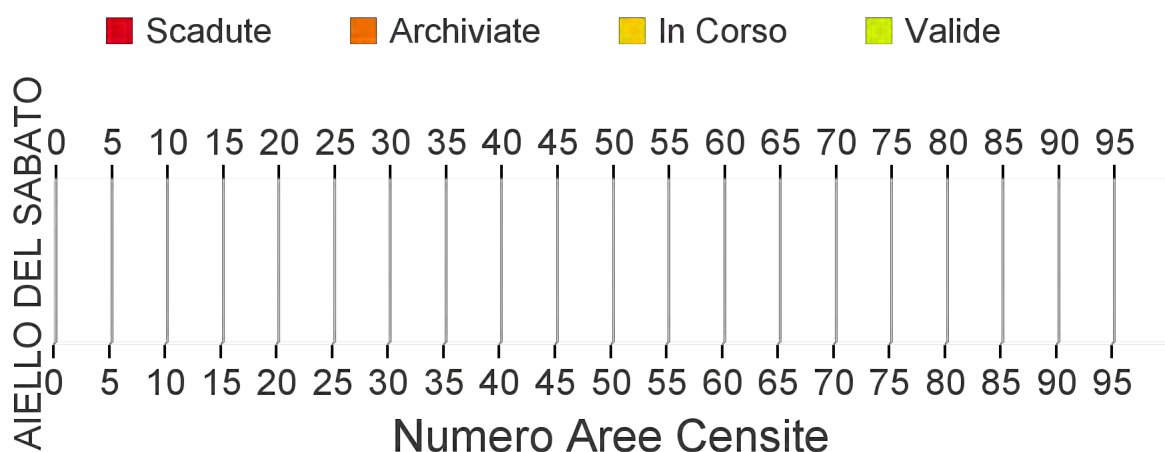

Report Comuni - Aree di Scarico

Provincia di **Avellino**

Comune Di **AIELLO DEL SABATO**

1 - Riepilogo

Totale Aree Di Scarico Censite :

0

Totale Portata Autorizzata :

0 mc/a

Totale Autorizzazioni Valide :

0

Totale Autorizzazioni Scadute :

0

Totale Istruttorie In Corso :

0

Totale Istruttorie Archivate :

Status Autorizzazioni Aree Di Scarico

Totale Imprese
ISTAT 2011 :

143

Totale Aree Di
Scarico Censite :

% Aree Censite

0,00%

Totale Imprese
Autorizzate

% Imprese
Autorizzate

0,00%