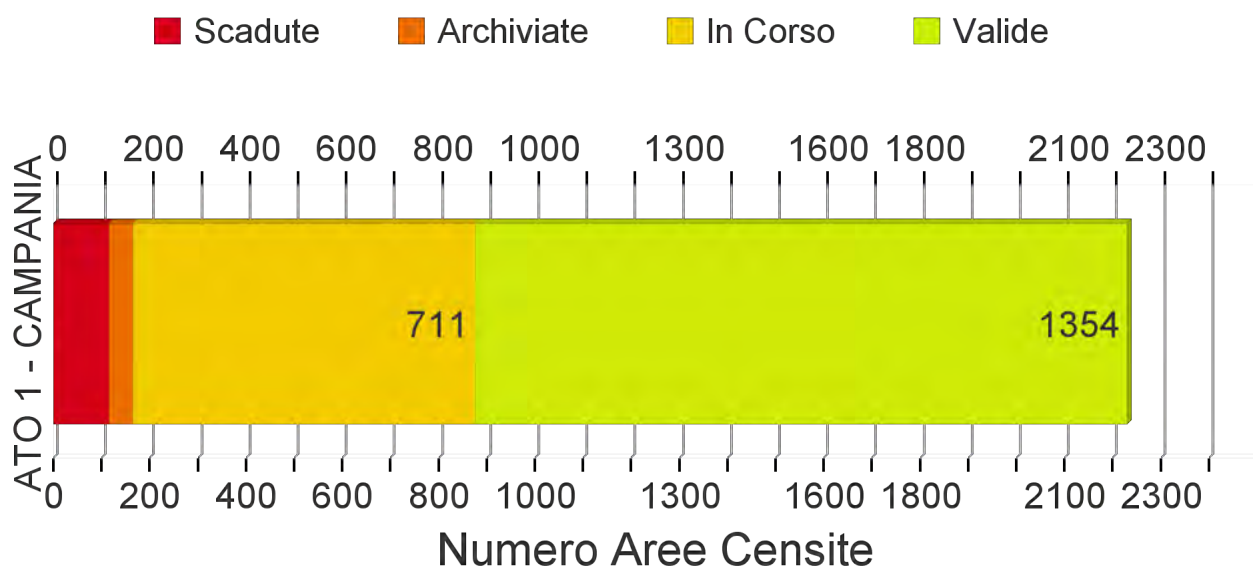

### Status Autorizzazioni Aree Di Scarico

Totale Imprese  
ISTAT 2011 :

44654

Totale Aree Di  
Scarico Censite :

2230

% Aree Censite

4,99%

Totale Imprese  
Autorizzate