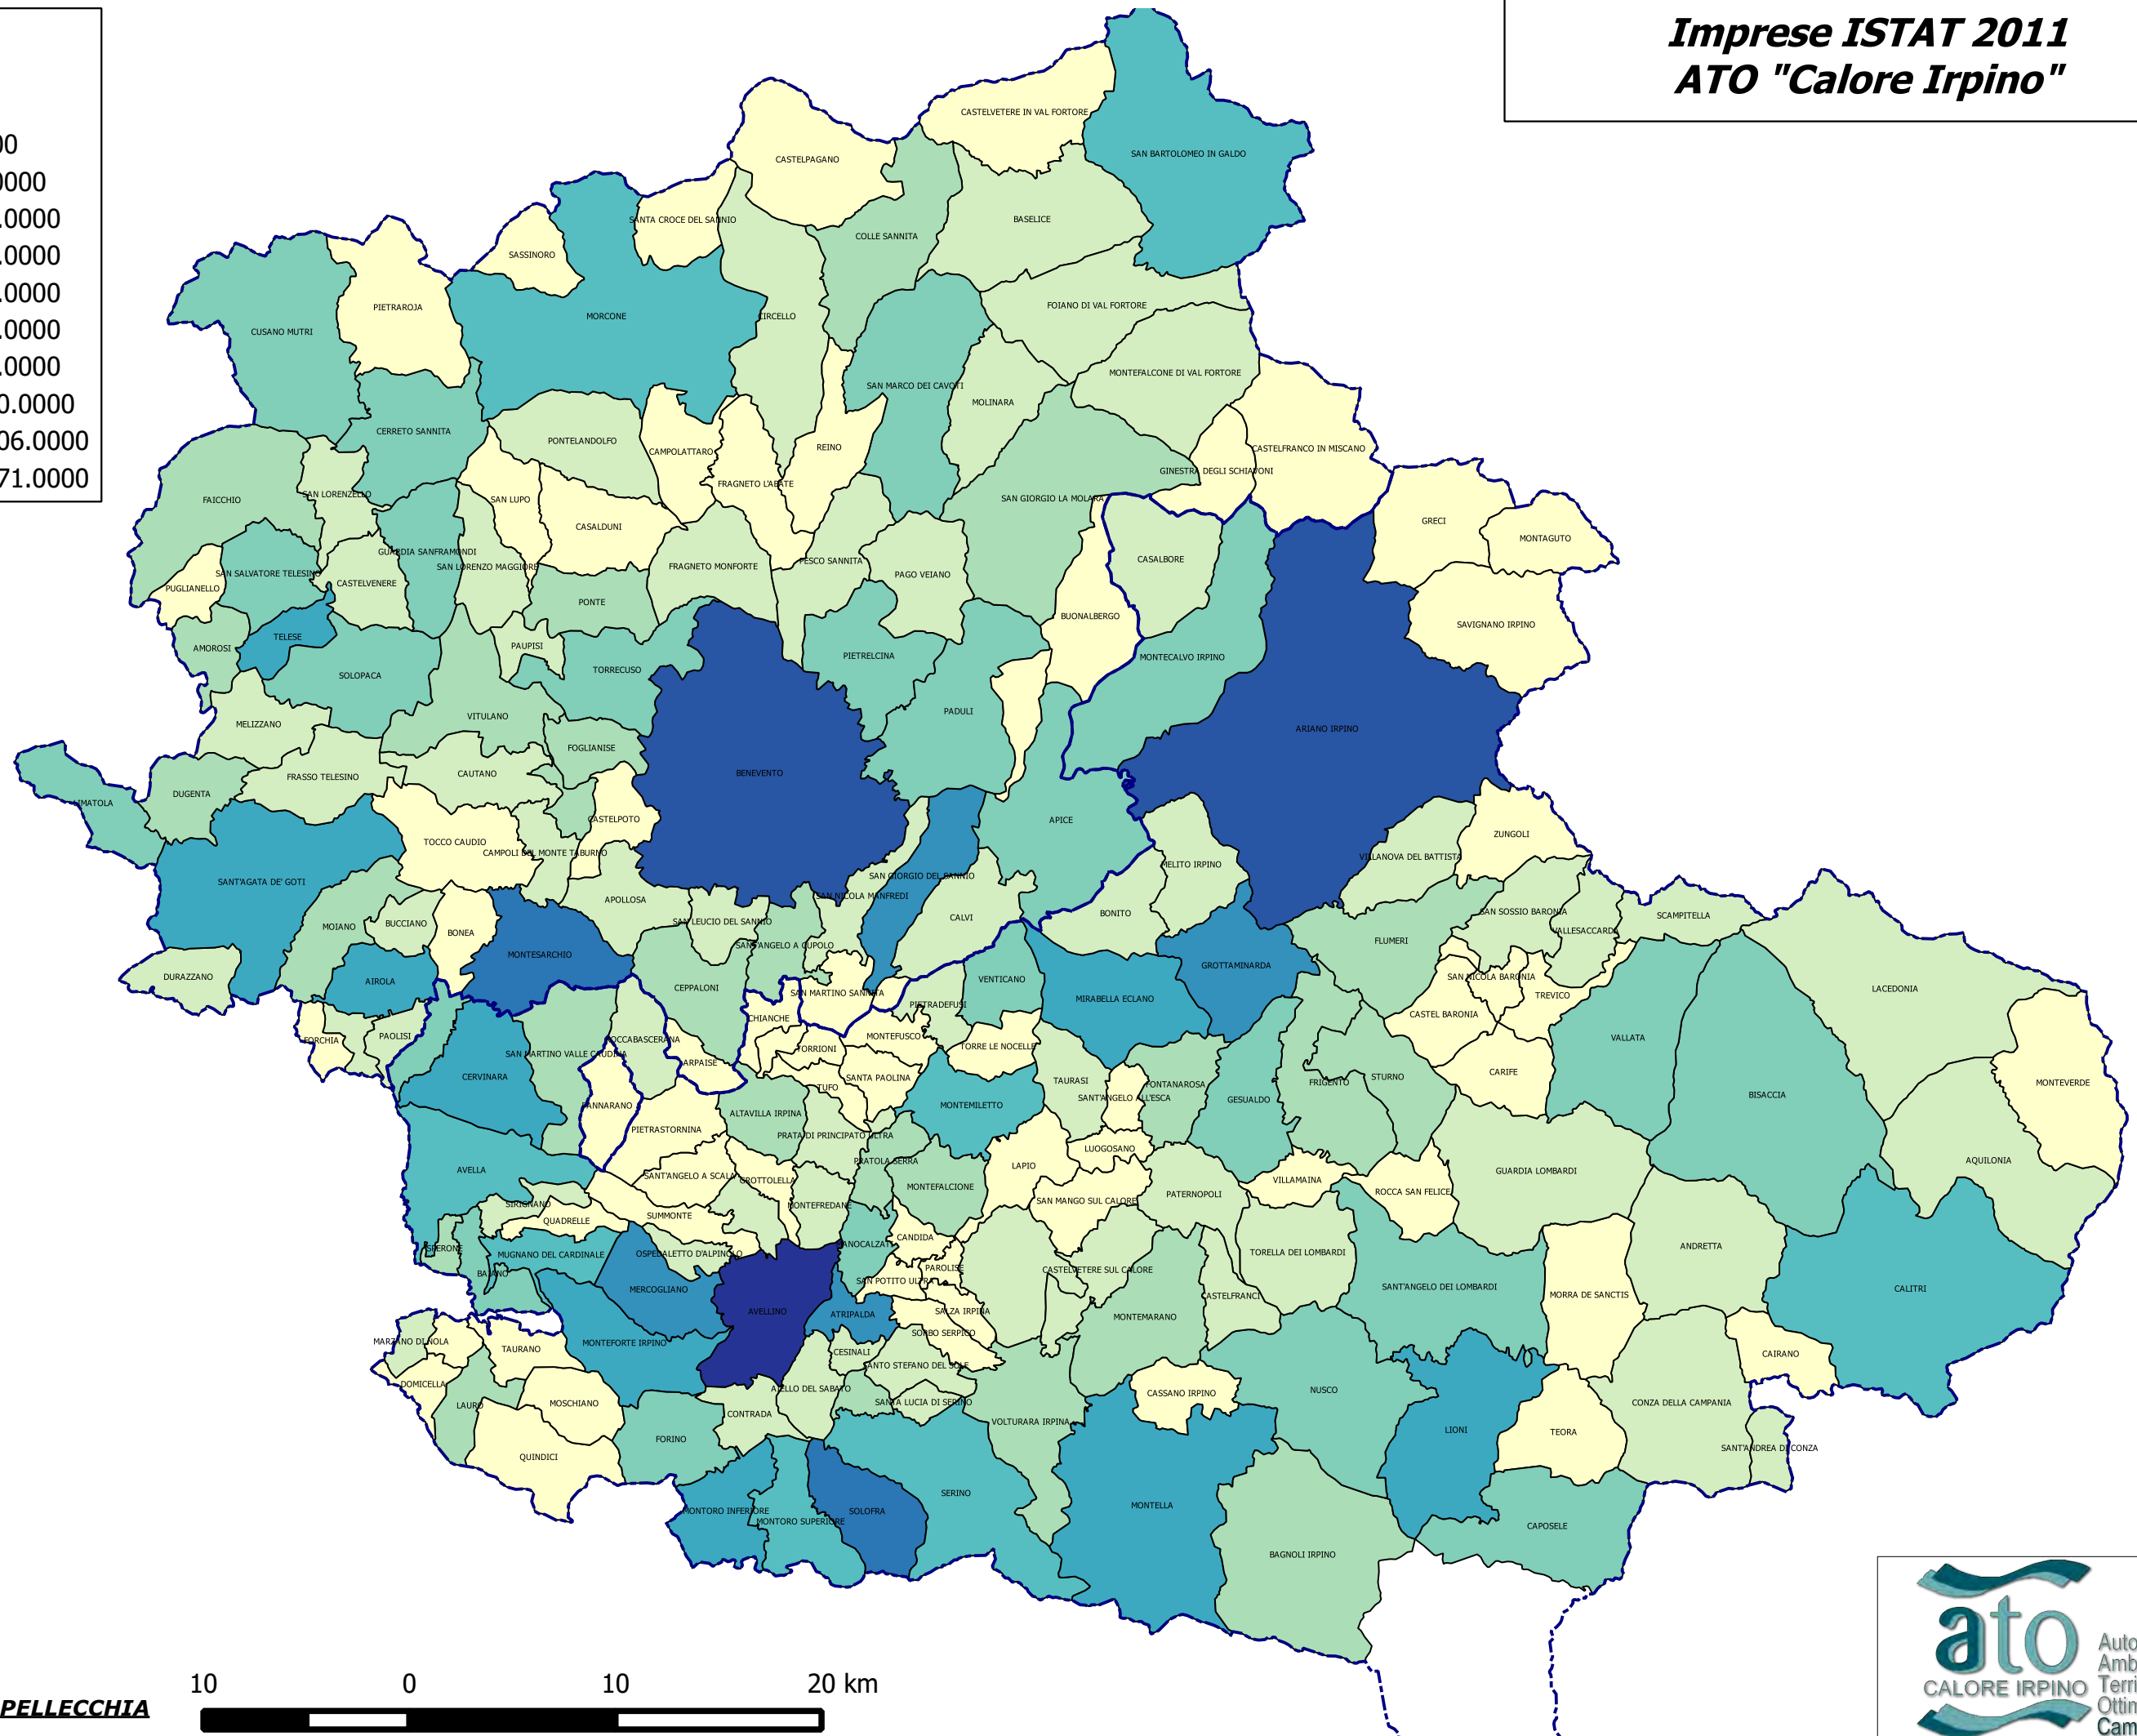

Legenda

Imprese Istat 2011

Imprese ISTAT 2011 ATO "Calore Irpino"

Scarichi Censiti ATO "Calore Irpino"

Legenda

% Percentuale Scarichi Censiti

dSET - dw

Created by Vincenzo PELLECCIA

Legenda

% Percentuale Scarichi Autorizzati

- 0.0000 - 0.5076
- 0.5076 - 1.4925
- 1.4925 - 2.7778
- 2.7778 - 4.2169
- 4.2169 - 6.0150
- 6.0150 - 7.9710
- 7.9710 - 11.4035
- 11.4035 - 17.7778
- 17.7778 - 33.1950
- 33.1950 - 38.7097

Scarichi Autorizzati Novembre 2014 Provincia di Benevento

Legenda

% Scarichi Autorizzati Benevento