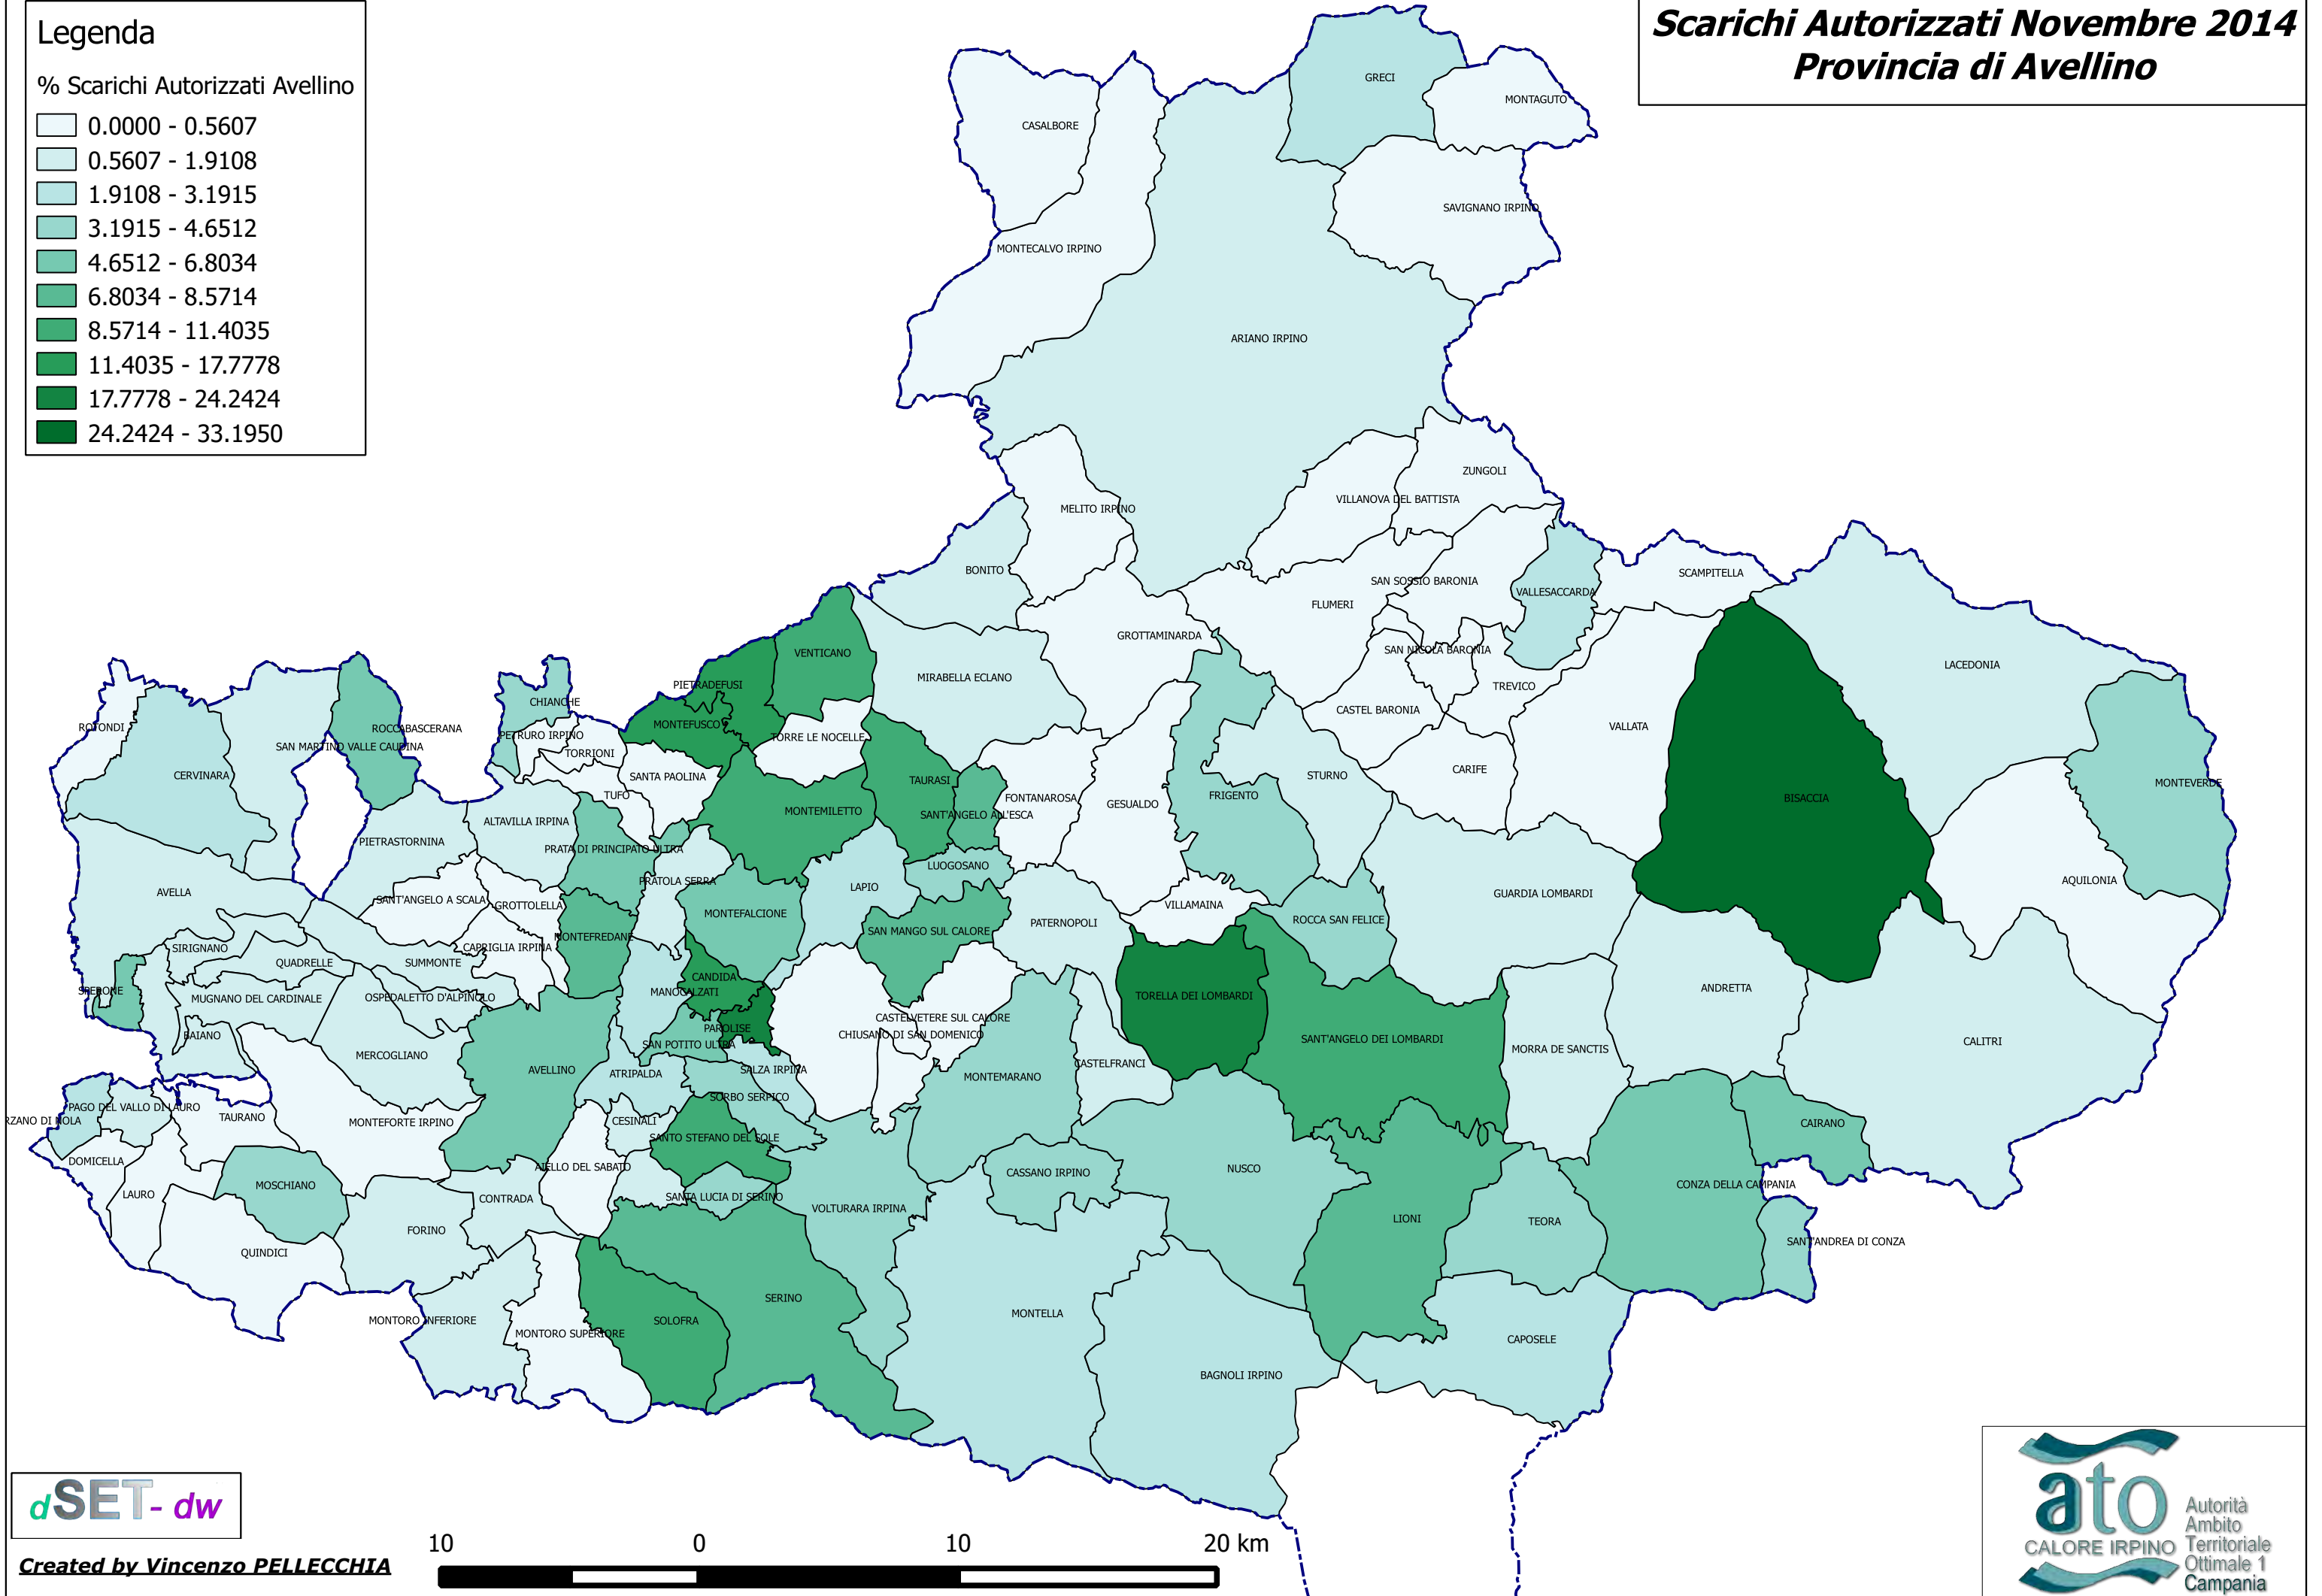

Scarichi Autorizzati Novembre 2014 Provincia di Avellino

Legenda

% Scarichi Autorizzati Avellino