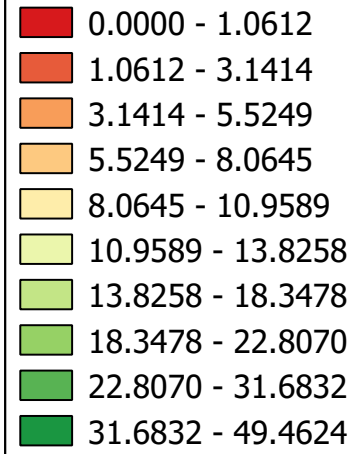

Legenda

Imprese Istat 2011

Imprese ISTAT 2011 ATO "Calore Irpino"

Scarichi Censiti ATO "Calore Irpino"

Legenda

% Percentuale Scarichi Censiti

dSET - dw

Created by Vincenzo PELLECCIA

Legenda

% Percentuale Scarichi Autorizzati

- 0.0000 - 0.5076
- 0.5076 - 1.4925
- 1.4925 - 2.7778
- 2.7778 - 4.2169
- 4.2169 - 6.0150
- 6.0150 - 7.9710
- 7.9710 - 11.4035
- 11.4035 - 17.7778
- 17.7778 - 33.1950
- 33.1950 - 38.7097