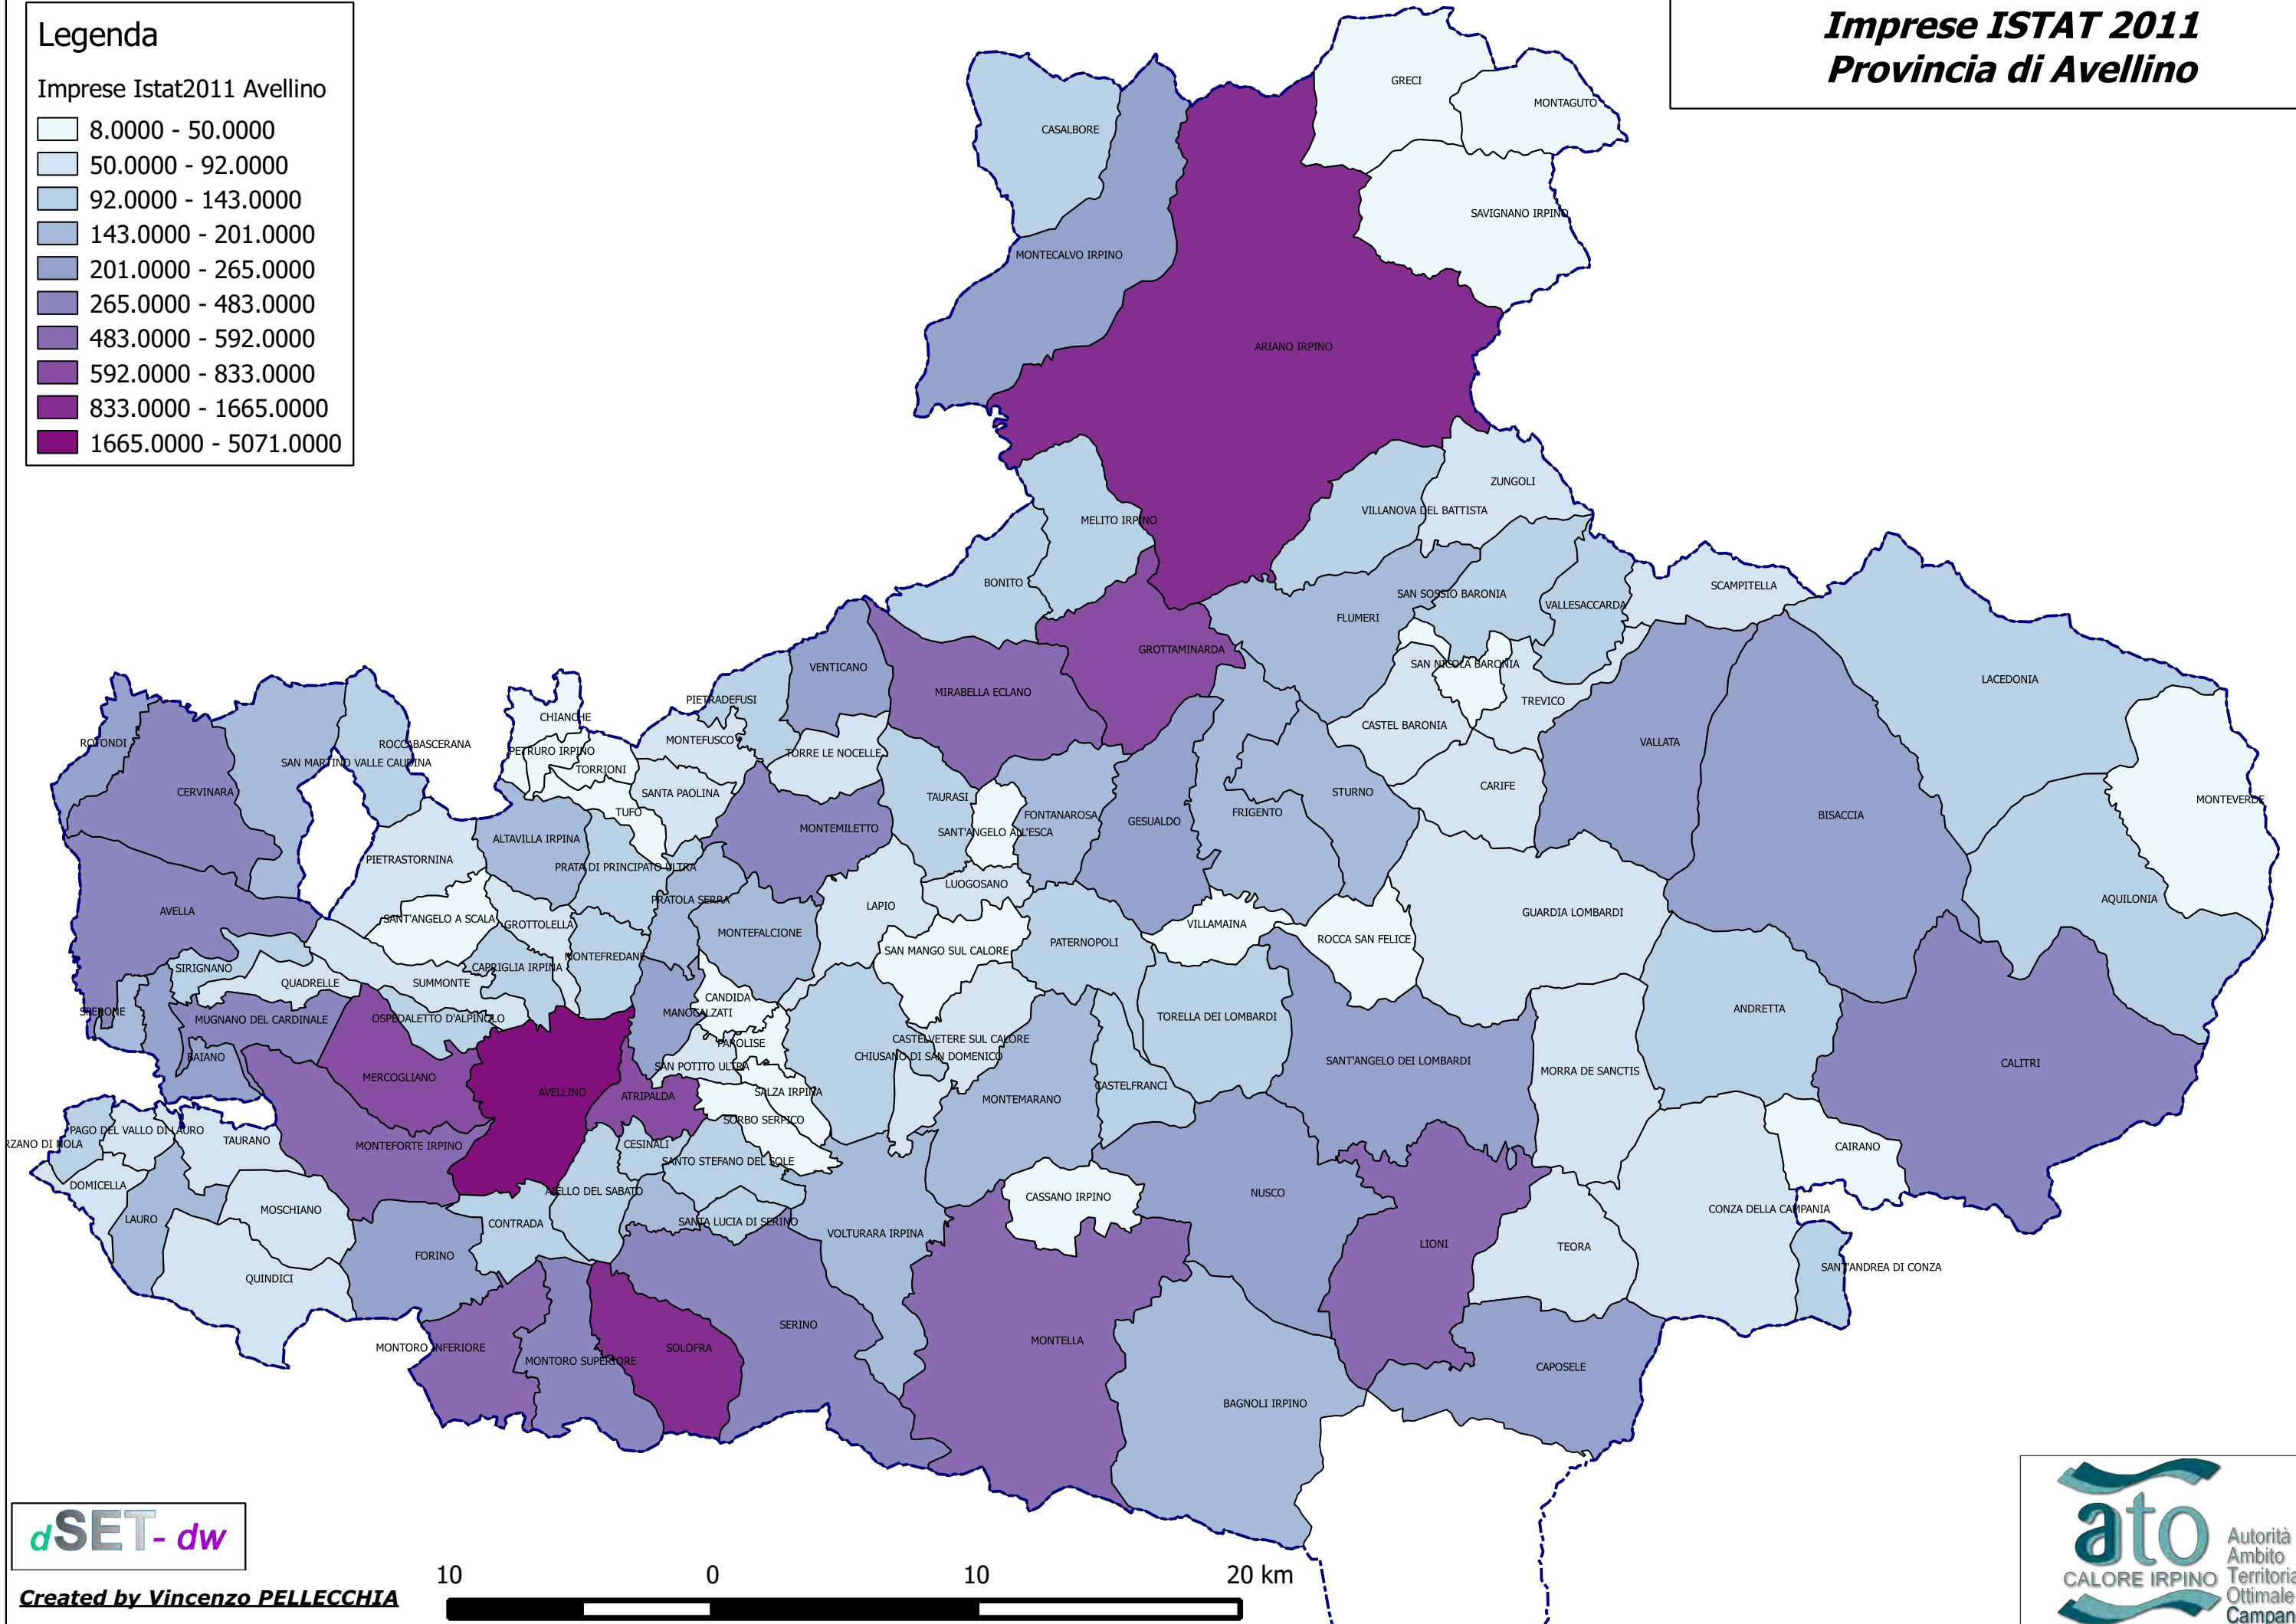

Imprese ISTAT 2011 Provincia di Avellino

Legenda

Imprese Istat2011 Avellino