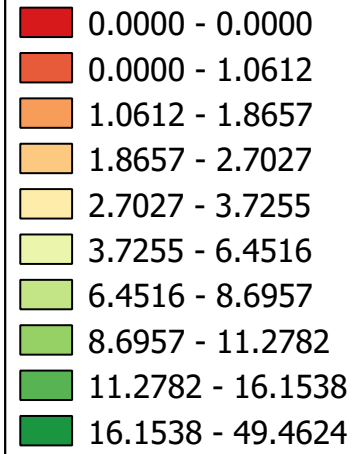

Legenda

% Percentuale Scarichi Autorizzati

- 0.0000 - 0.5076
- 0.5076 - 1.4925
- 1.4925 - 2.7778
- 2.7778 - 4.2169
- 4.2169 - 6.0150
- 6.0150 - 7.9710
- 7.9710 - 11.4035
- 11.4035 - 17.7778
- 17.7778 - 33.1950
- 33.1950 - 38.7097

Legenda

% Scarichi Autorizzati Avellino

Imprese ISTAT 2011 Provincia di Benevento

Legenda

ImpreseIstat2011_BN

Scarichi Censiti Novembre 2014 Provincia di Benevento

Legenda

% Scarichi Censiti Benevento