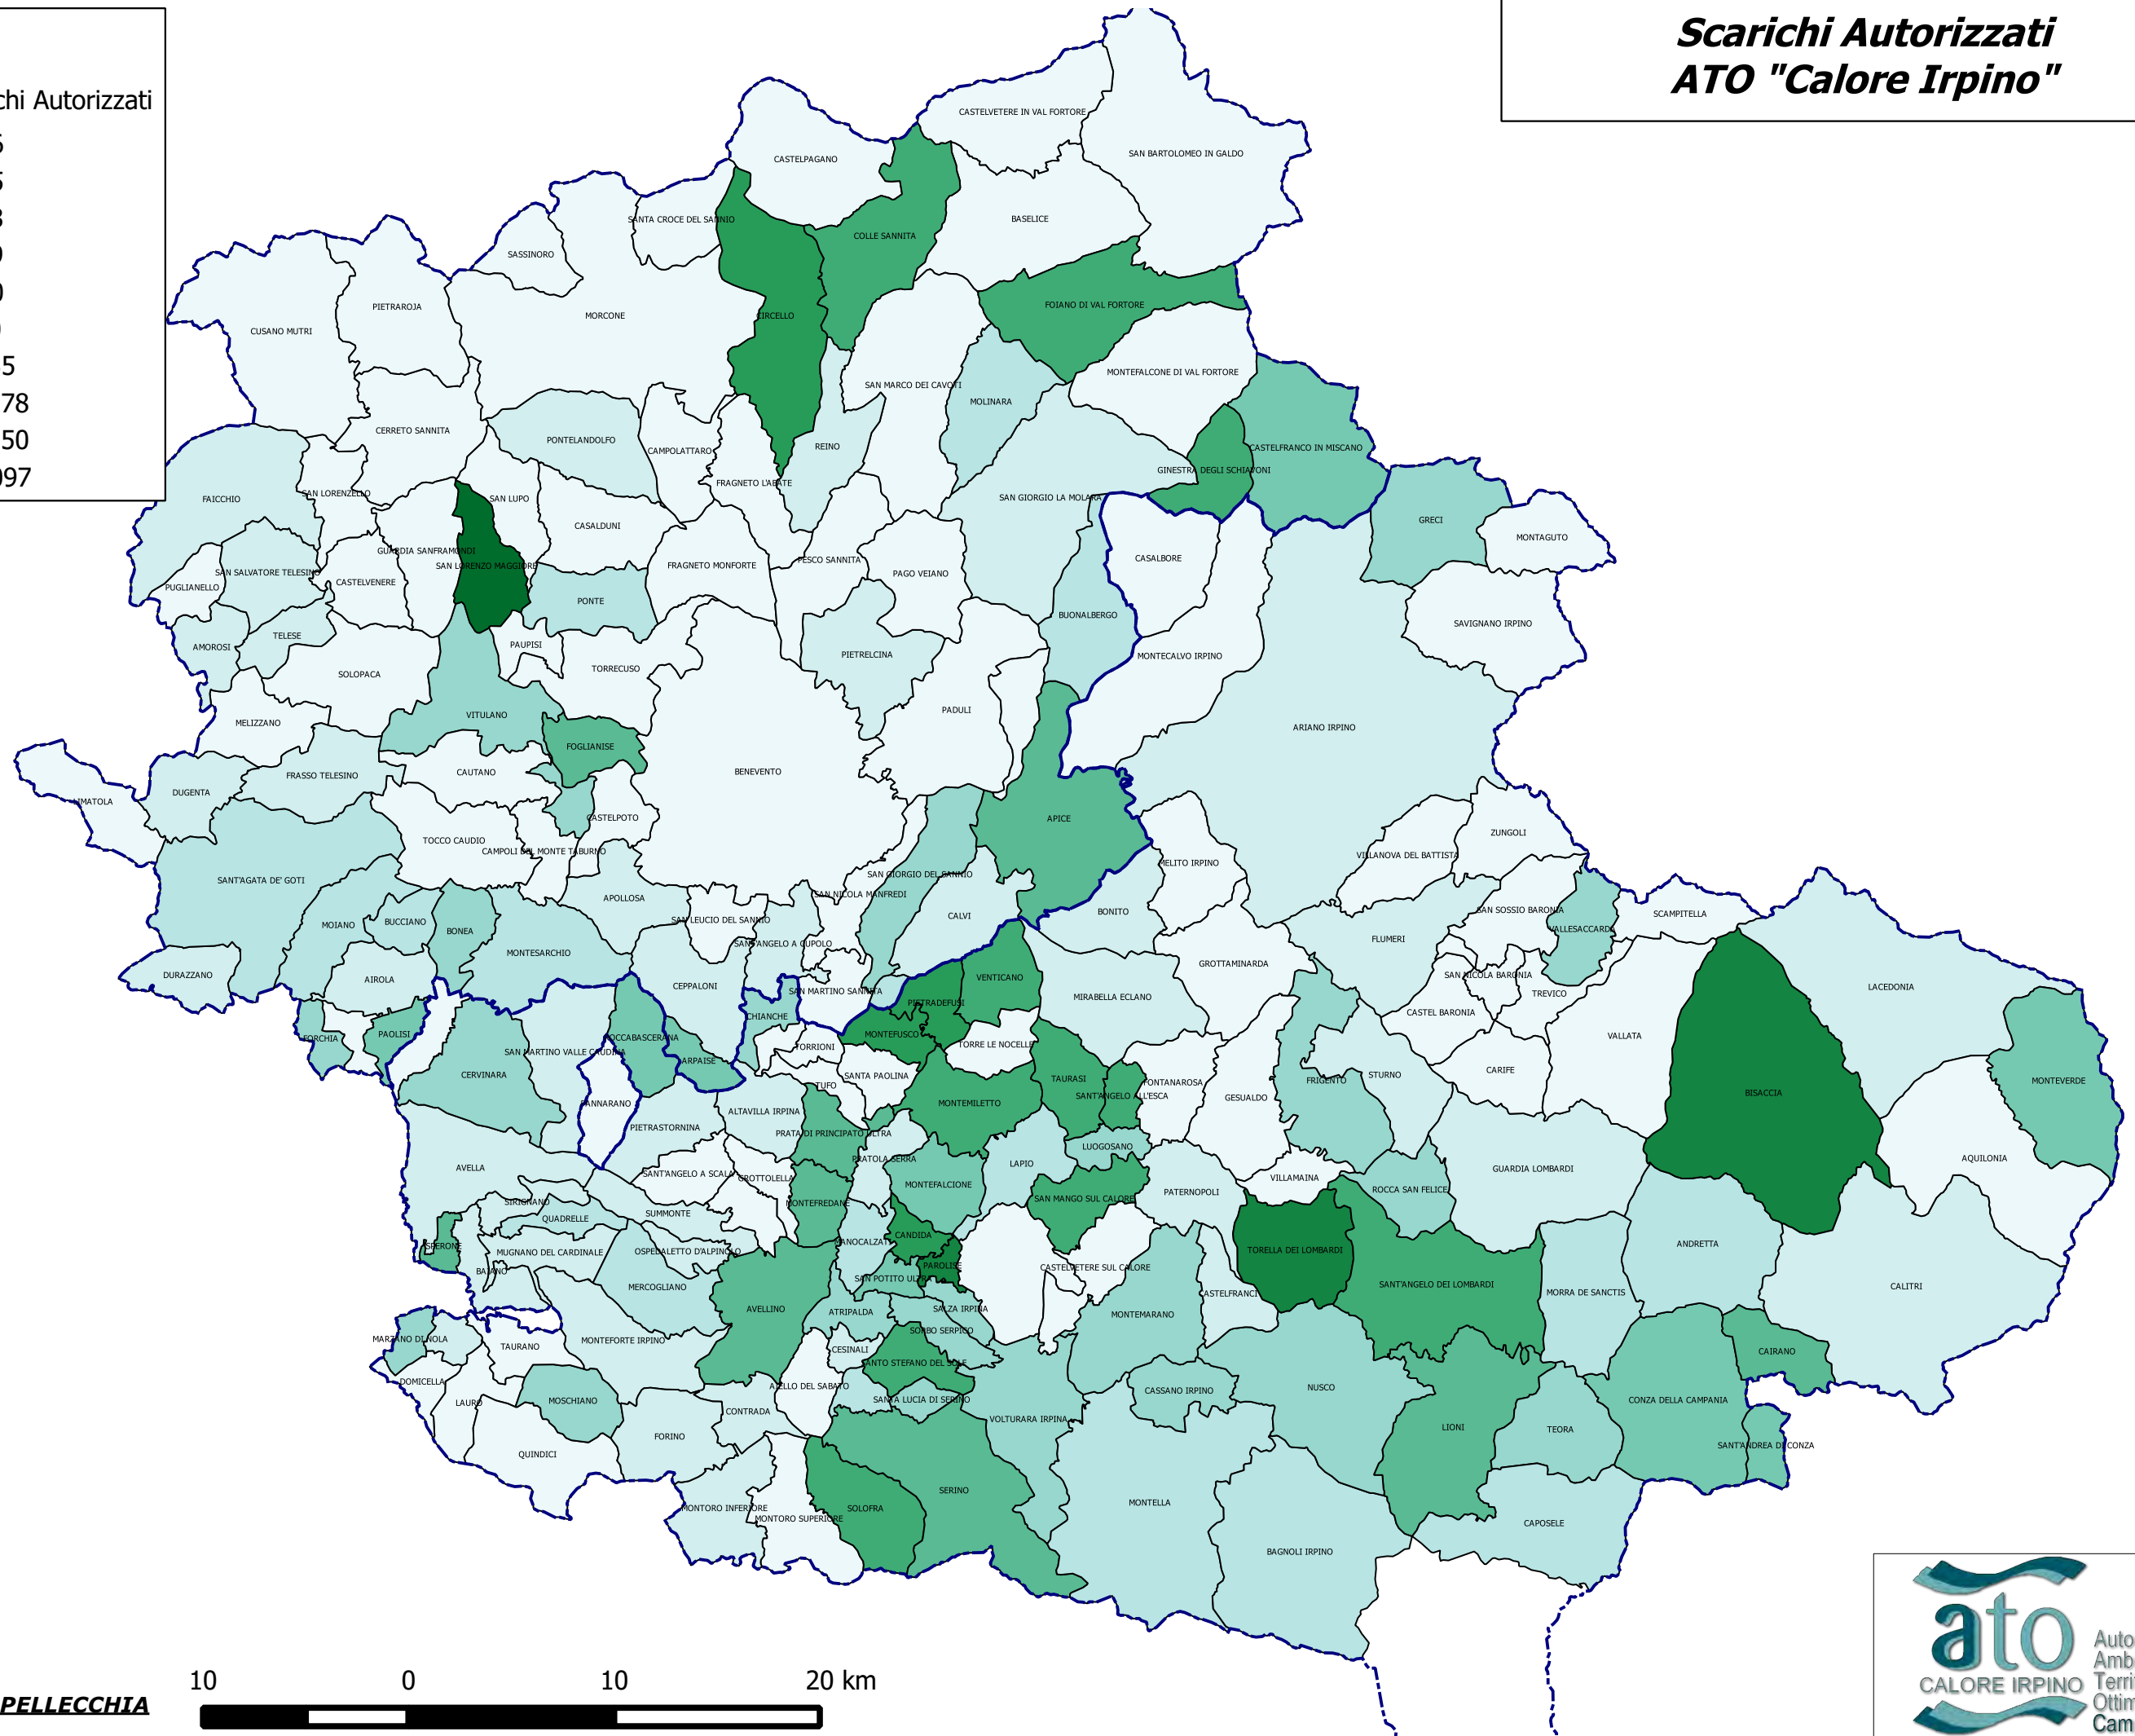

Legenda

% Percentuale Scarichi Autorizzati

- 0.0000 - 0.5076
- 0.5076 - 1.4925
- 1.4925 - 2.7778
- 2.7778 - 4.2169
- 4.2169 - 6.0150
- 6.0150 - 7.9710
- 7.9710 - 11.4035
- 11.4035 - 17.7778
- 17.7778 - 33.1950
- 33.1950 - 38.7097

Scarichi Autorizzati ATO "Calore Irpino"