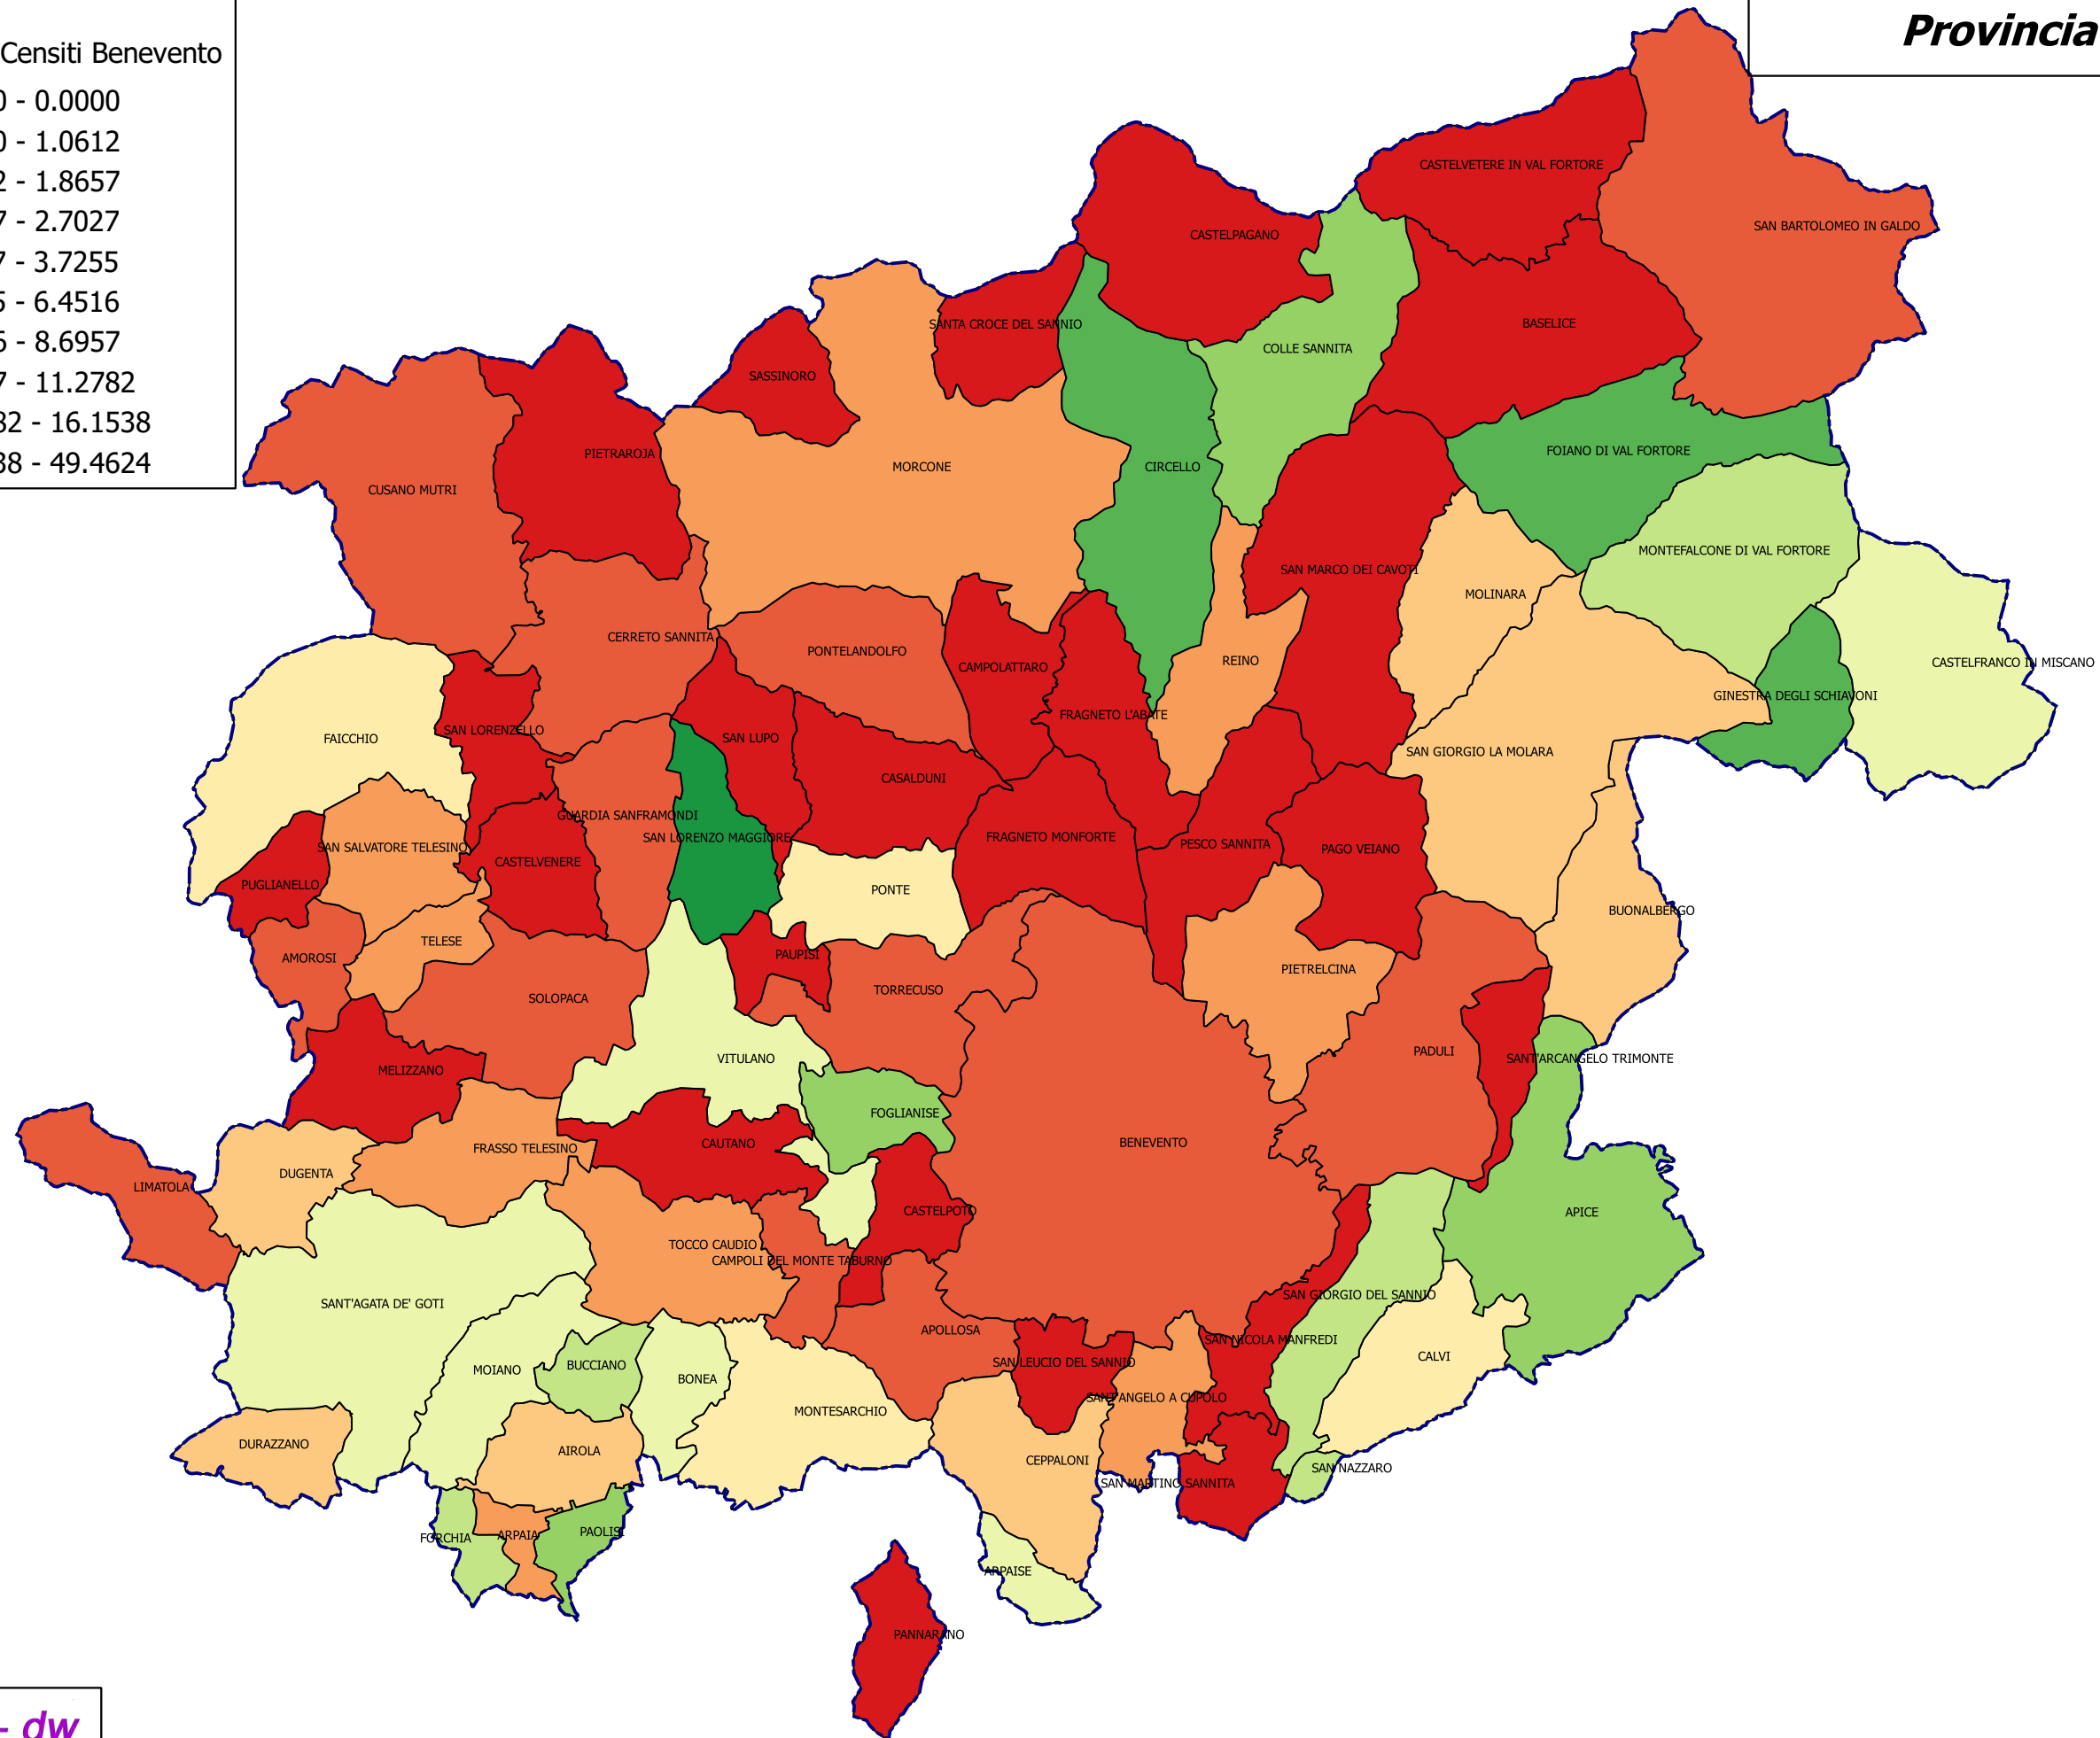

Legenda

% Percentuale Scarichi Autorizzati

- 0.0000 - 0.5076
- 0.5076 - 1.4925
- 1.4925 - 2.7778
- 2.7778 - 4.2169
- 4.2169 - 6.0150
- 6.0150 - 7.9710
- 7.9710 - 11.4035
- 11.4035 - 17.7778
- 17.7778 - 33.1950
- 33.1950 - 38.7097

Legenda

% Scarichi Autorizzati Avellino

Imprese ISTAT 2011 Provincia di Benevento

Legenda

ImpreseIstat2011_BN

Scarichi Censiti Novembre 2014 Provincia di Benevento

Legenda

% Scarichi Censiti Benevento

Scarichi Autorizzati Novembre 2014 Provincia di Benevento

Legenda

% Scarichi Autorizzati Benevento