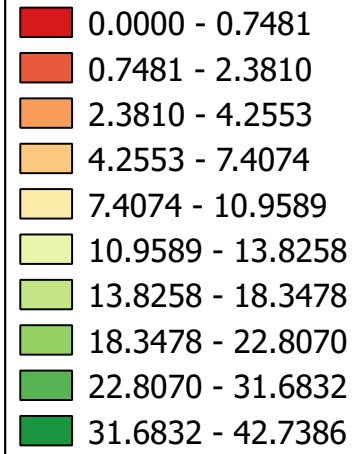

Legenda

% Percentuale Scarichi Autorizzati

- 0.0000 - 0.5076
- 0.5076 - 1.4925
- 1.4925 - 2.7778
- 2.7778 - 4.2169
- 4.2169 - 6.0150
- 6.0150 - 7.9710
- 7.9710 - 11.4035
- 11.4035 - 17.7778
- 17.7778 - 33.1950
- 33.1950 - 38.7097

Scarichi Autorizzati ATO "Calore Irpino"

Imprese ISTAT 2011 Provincia di Avellino

Legenda

Imprese Istat2011 Avellino

Scarichi Censiti Novembre 2014 Provincia di Avellino

Legenda

% Scarichi Censiti Avellino

Scarichi Autorizzati Novembre 2014 Provincia di Avellino