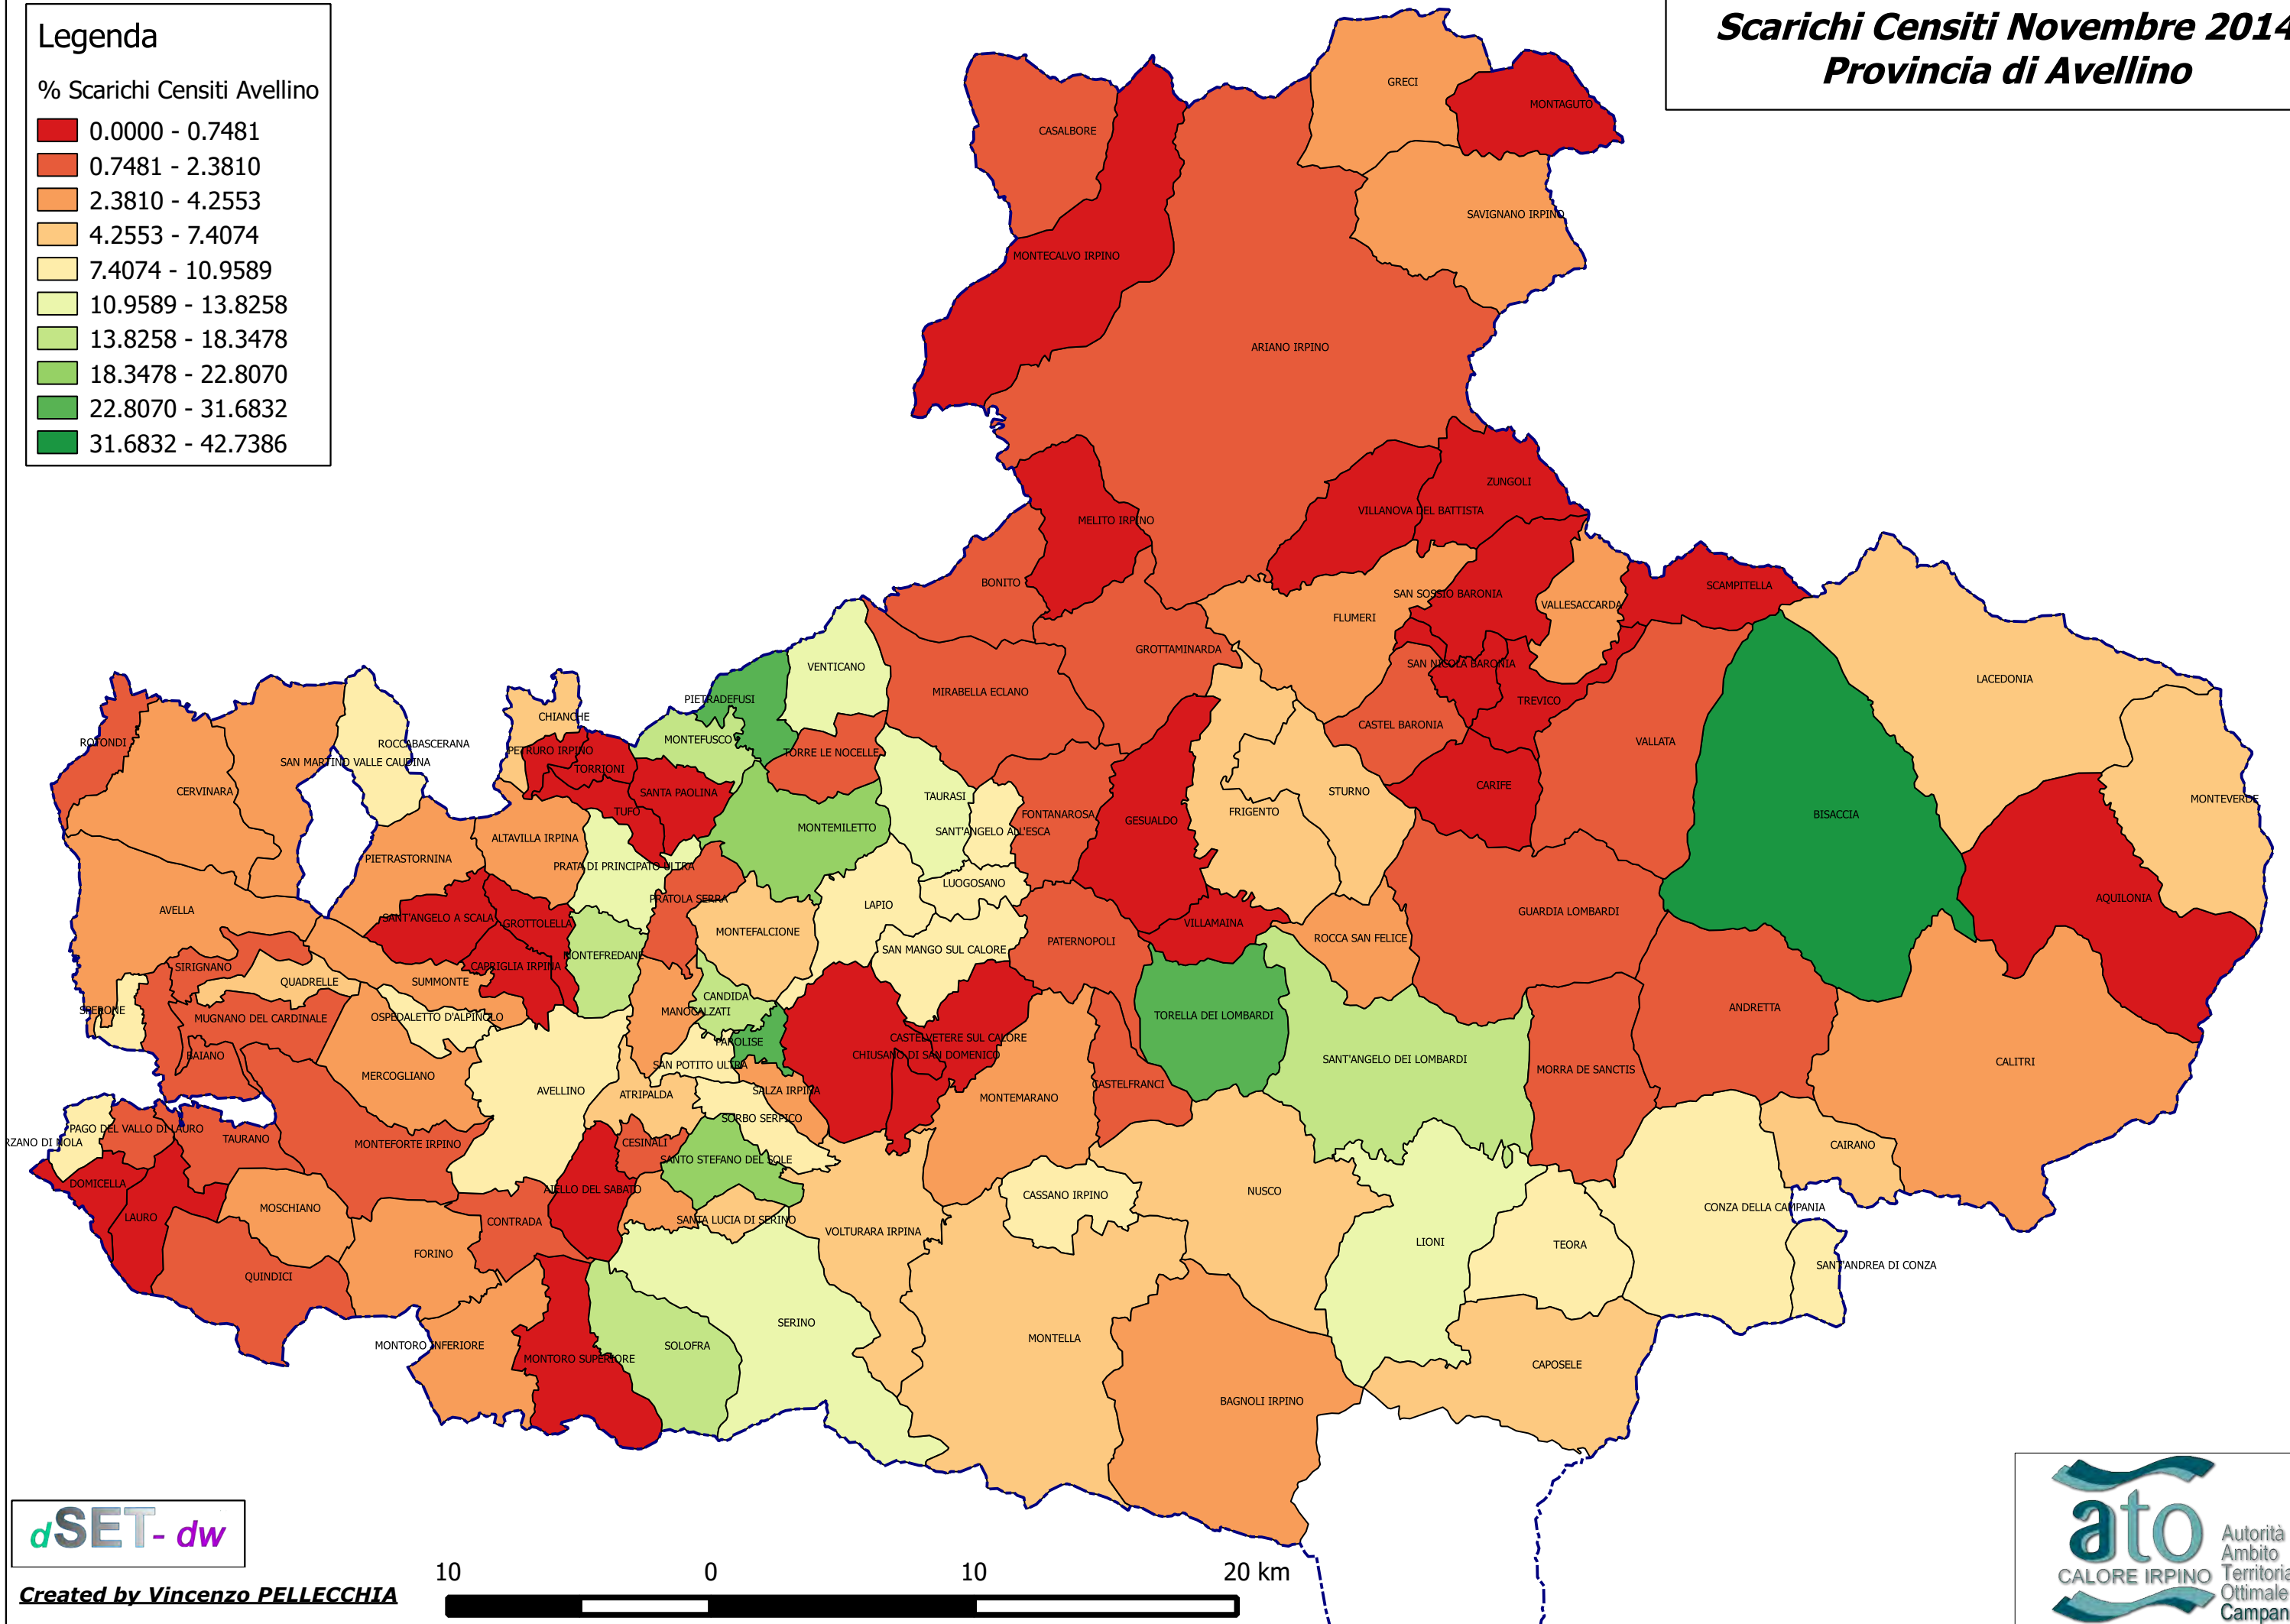

Legenda

% Percentuale Scarichi Autorizzati

- 0.0000 - 0.5076
- 0.5076 - 1.4925
- 1.4925 - 2.7778
- 2.7778 - 4.2169
- 4.2169 - 6.0150
- 6.0150 - 7.9710
- 7.9710 - 11.4035
- 11.4035 - 17.7778
- 17.7778 - 33.1950
- 33.1950 - 38.7097

Scarichi Autorizzati ATO "Calore Irpino"

Imprese ISTAT 2011 Provincia di Avellino

Legenda

Imprese Istat2011 Avellino

Scarichi Censiti Novembre 2014 Provincia di Avellino

Legenda

% Scarichi Censiti Avellino

Scarichi Autorizzati Novembre 2014 Provincia di Avellino

Scarichi Autorizzati Novembre 2014 Provincia di Benevento

Legenda

% Scarichi Autorizzati Benevento