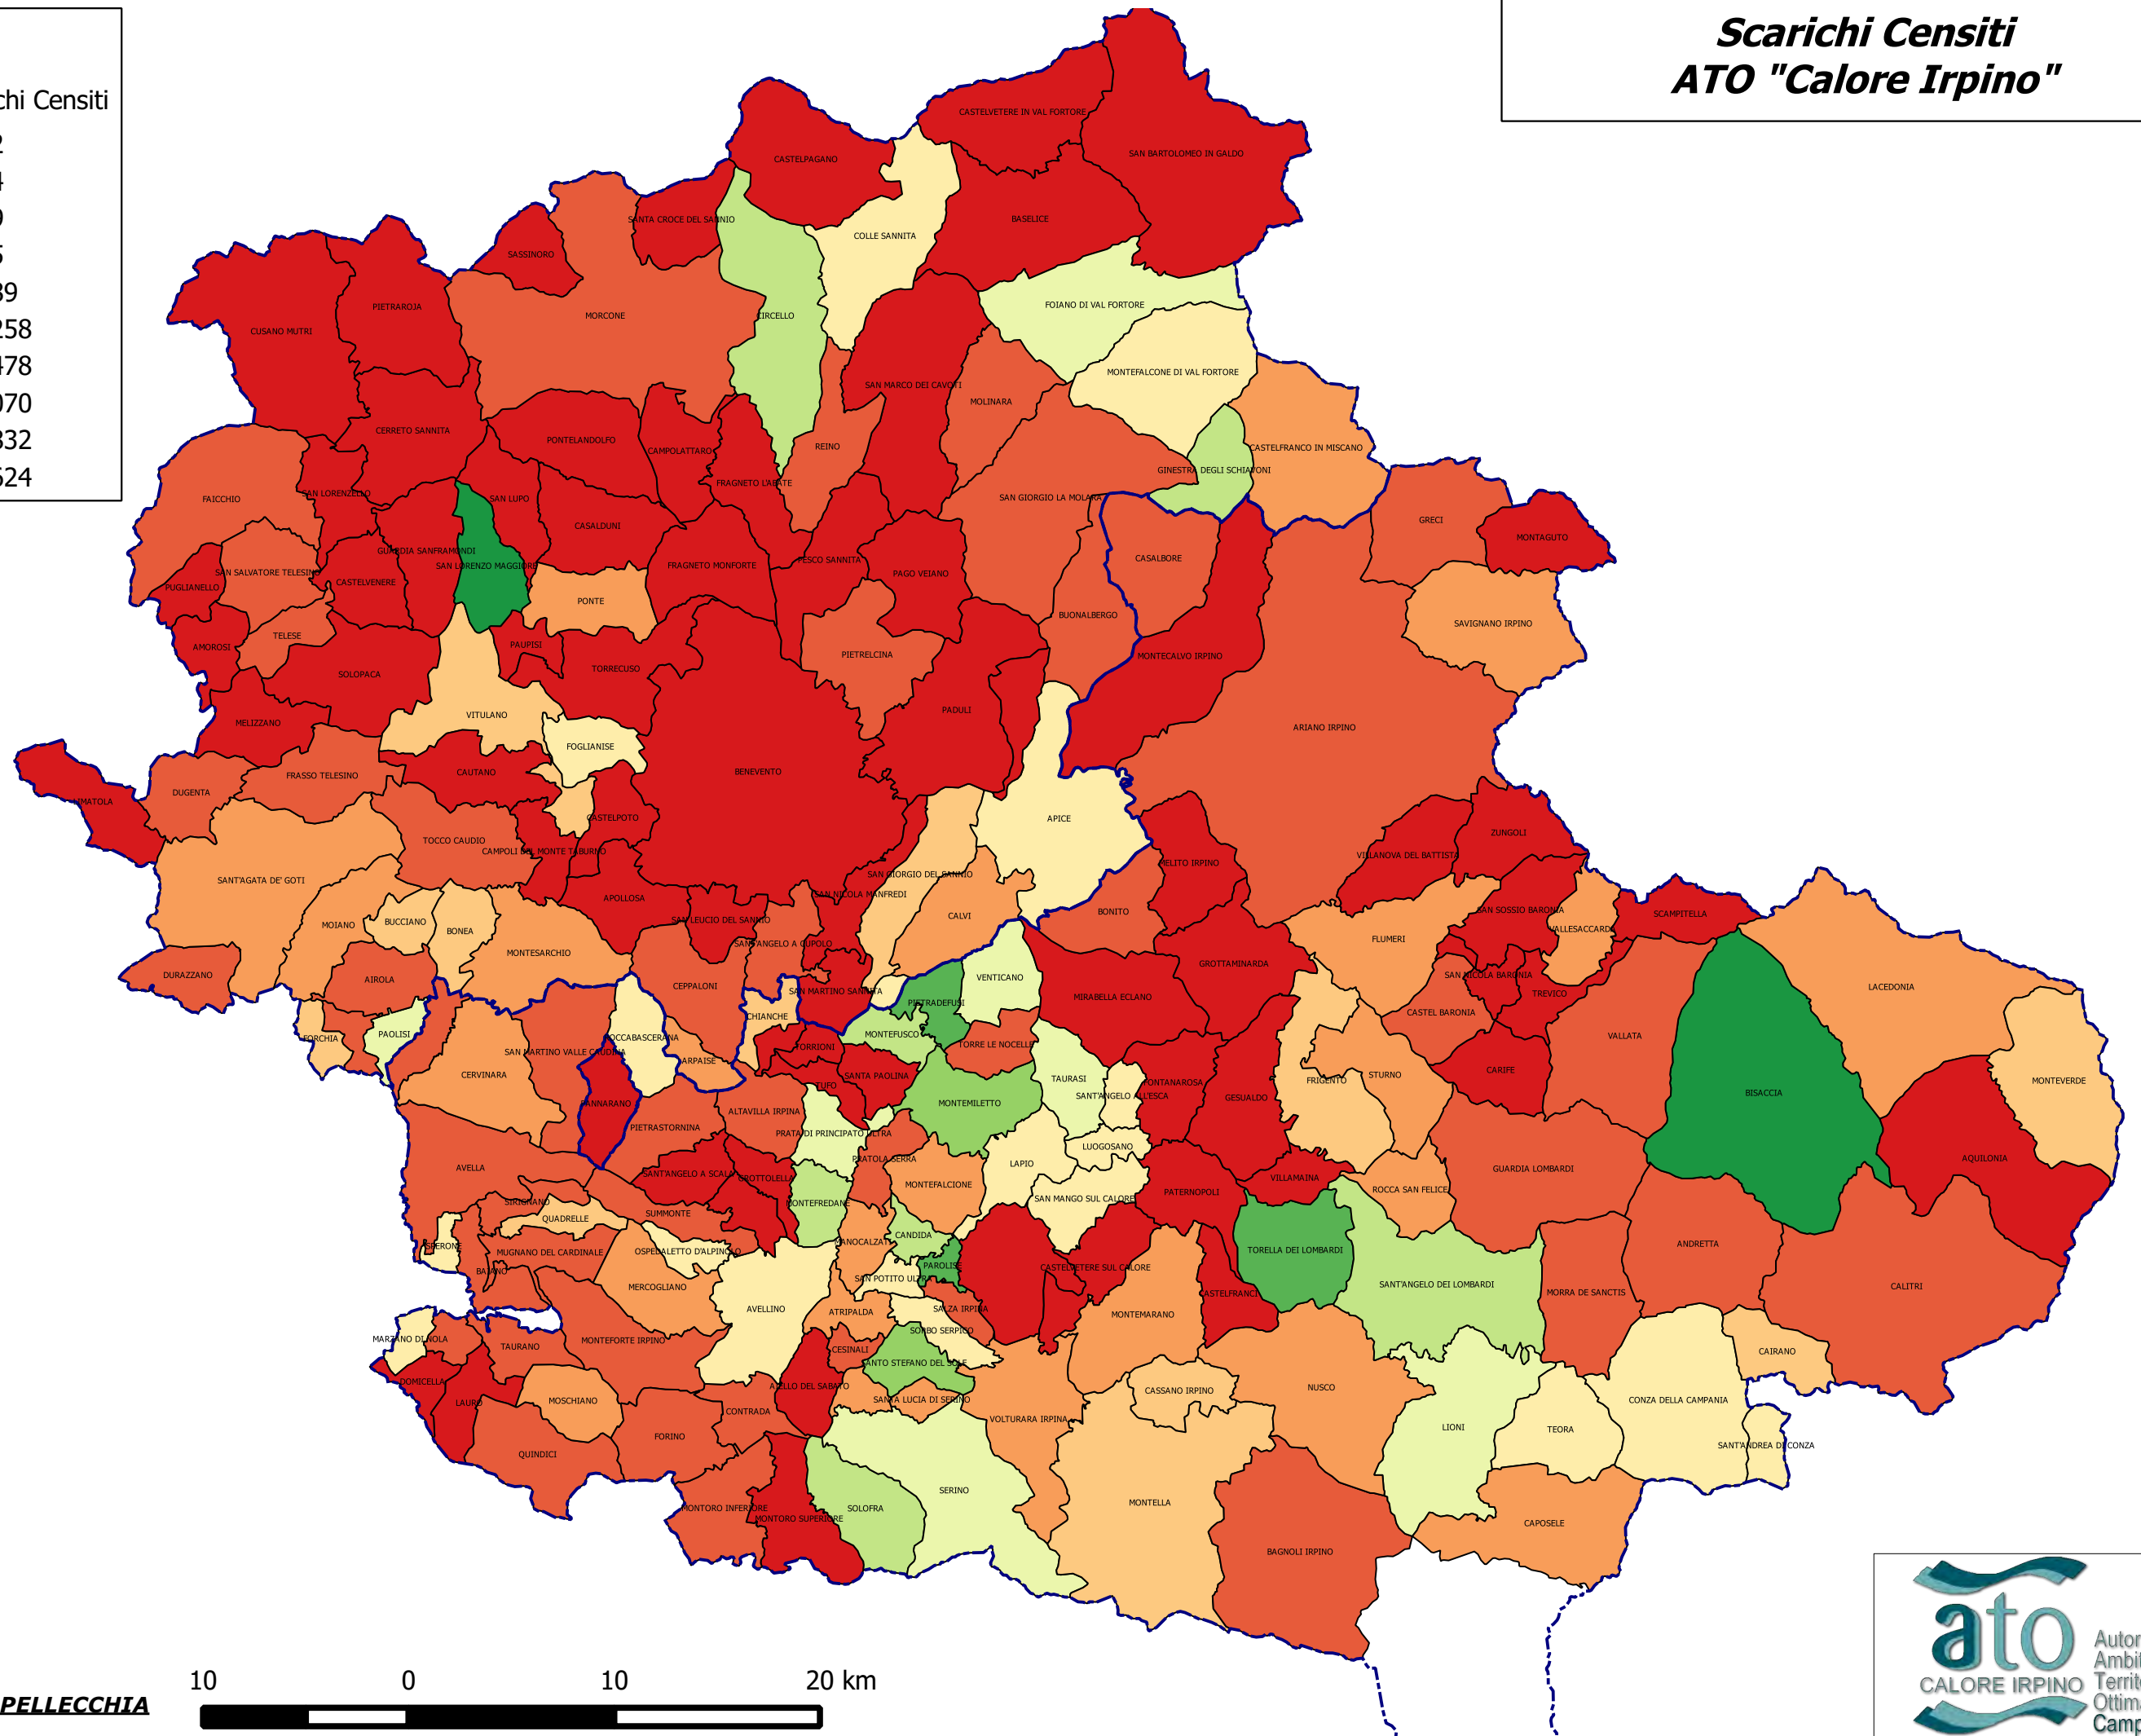

Legenda

Imprese Istat 2011

Imprese ISTAT 2011 ATO "Calore Irpino"

Scarichi Censiti ATO "Calore Irpino"

Legenda

% Percentuale Scarichi Censiti

dSET - dw

Created by Vincenzo PELLECCIA

Legenda

% Percentuale Scarichi Autorizzati

- 0.0000 - 0.5076
- 0.5076 - 1.4925
- 1.4925 - 2.7778
- 2.7778 - 4.2169
- 4.2169 - 6.0150
- 6.0150 - 7.9710
- 7.9710 - 11.4035
- 11.4035 - 17.7778
- 17.7778 - 33.1950
- 33.1950 - 38.7097

Scarichi Autorizzati Novembre 2014 Provincia di Benevento

Legenda

% Scarichi Autorizzati Benevento