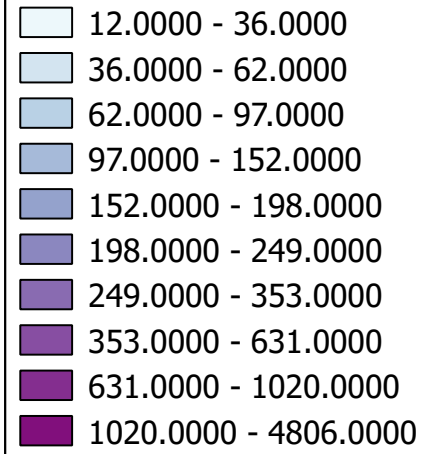

Legenda

% Percentuale Scarichi Autorizzati

- 0.0000 - 0.5076
- 0.5076 - 1.4925
- 1.4925 - 2.7778
- 2.7778 - 4.2169
- 4.2169 - 6.0150
- 6.0150 - 7.9710
- 7.9710 - 11.4035
- 11.4035 - 17.7778
- 17.7778 - 33.1950
- 33.1950 - 38.7097

Legenda

% Scarichi Autorizzati Avellino

Imprese ISTAT 2011 Provincia di Benevento

Legenda

ImpreseIstat2011_BN

Scarichi Censiti Novembre 2014 Provincia di Benevento

Legenda

% Scarichi Censiti Benevento